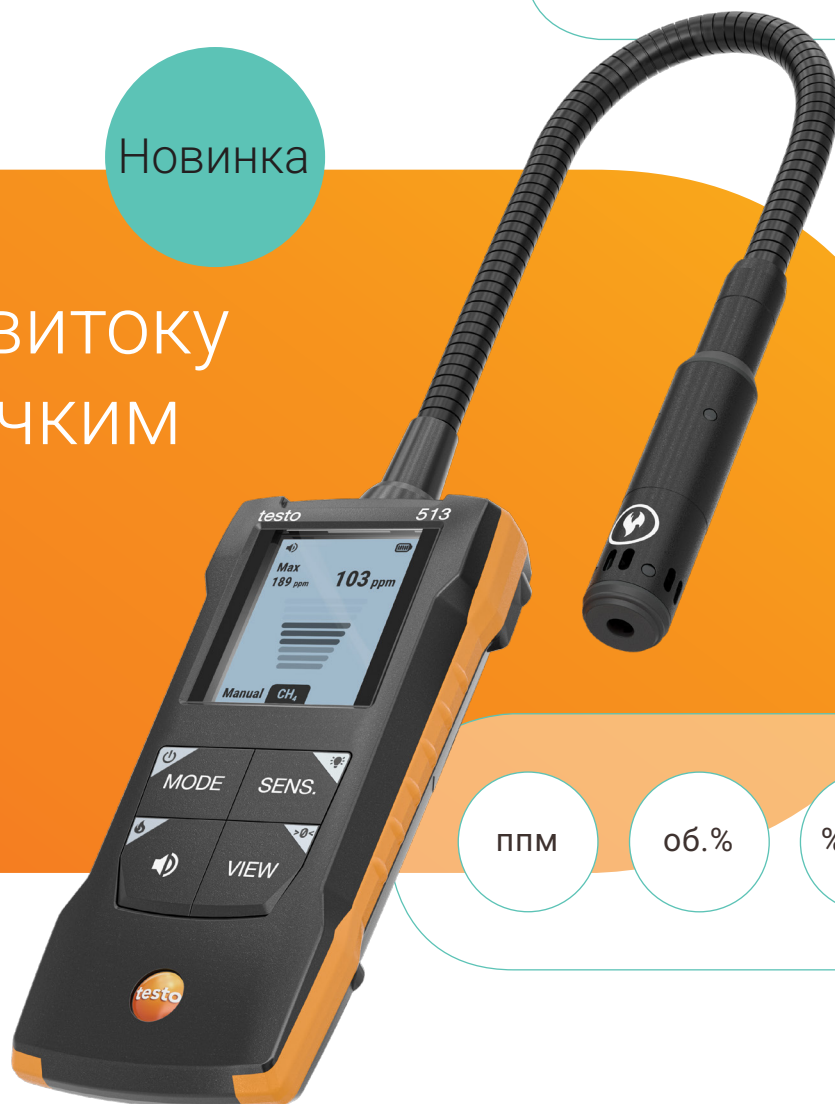

Новинка

Детектор витоків газів з гнучким зондом

testo 513

ppm

об. %

%HMB

– **Висока чутливість**

Чутливість на рівні 3 г/рік дозволяє виявляти найменші витоків

– **Висока швидкодія**

Виявлення витоків до 2 секунд

– **Зручний в роботі**

Виявлення витоків за допомогою гнучкого та міцного зонду

– **Простий та надійний**

Можливість вибору режимів відображення (значення або графік) для чіткого виявлення витоків

– **Режим обнулення**

Режим автоматичного обнулення для швидкої та точної локалізації. Можливість індивідуального налаштування

testo 513 – це простий у використанні та надійний детектор витоків газу, призначений для виявлення горючих газів, таких як метан, пропан, бутан і водень, у побутових та промислових газових котлах та подібних системах.

Детектор витоків призначений для щоденного використання та поєднує в собі надзвичайно швидку реакцію та час відновлення, що вимірюється секундами.

Завдяки режимам налаштування відображення та функції автоматичного обнулення, можна точно локалізувати місця витоків за допомогою режиму точного визначення.